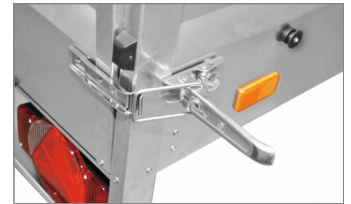

Steely

Steely

TECHNISCHE DATEN

Modell	Steely
Gesamtmaß	2.960 x 1.545 x 805 mm
Innenmaße	2.050 x 1.095 x 300 mm
Gesamtgewicht	750 kg
Nutzlast	630 kg
Bereifung	13 Zoll

SERIENAUSSTATTUNG

- ▶ 13 poliger Stecker
- ▶ V-Zugdeichsel
- ▶ Bordwände aus verzinktem Stahlblech
- ▶ Heckklappe mit Spannverschlüssen
- ▶ 4 Anbinderinge an den Bordwandinnenseiten
- ▶ Vormontierte Befestigungsknöpfe für die Planenbefestigung an den Bordwänden
- ▶ Humba Multifunktionsbeleuchtung im Unterfahrschutz integriert
- ▶ Eckkrungen mit Einsteckmöglichkeit